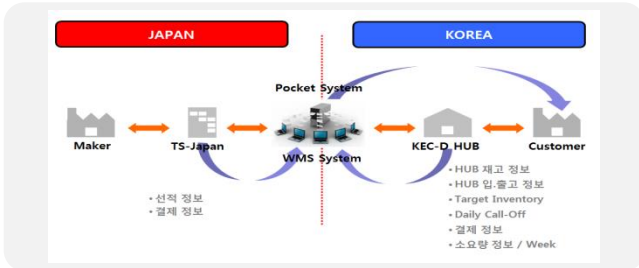

03 사업 영역

외자 구매대행

- 해외 첨단부품 시장조사 및 구매대행
- 반도체 원자재, 부자재(Wafer 등) 구매대행
- 해외대금 결제를 간편한 내수결제 조건 진행
- ONE-STOP 서비스 제공 (TOTAL 물류서비스)